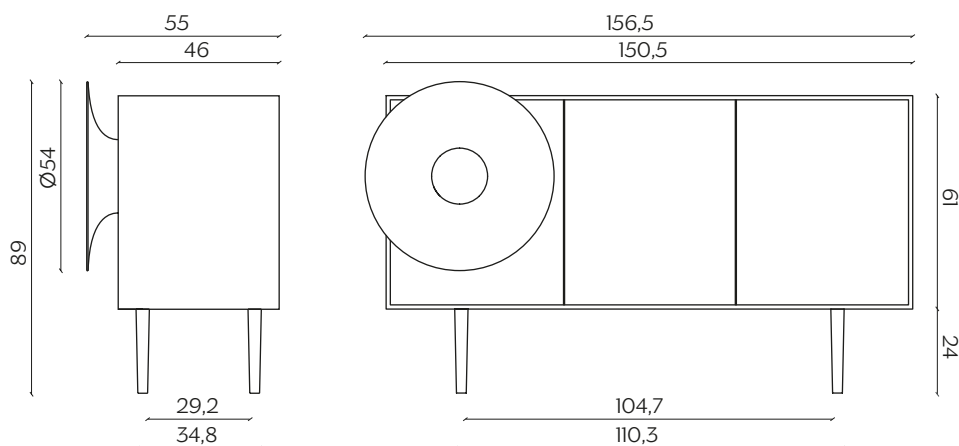

## DIMENSIONI | DIMENSIONS

lunghezza | width: 106 cm

larghezza | depth: 55 cm

altezza | height: 89 cm

lunghezza | width: 156,5 cm

larghezza | depth: 55 cm

altezza | height: 89 cm