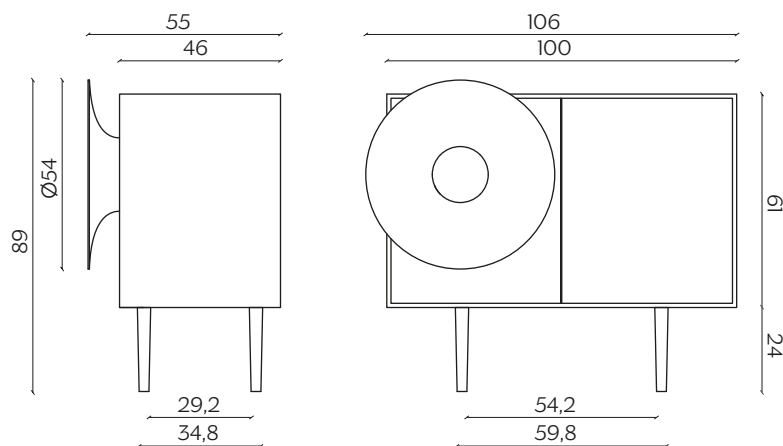

## DIMENSIONI | DIMENSIONS

lunghezza | width: 106 cm

larghezza | depth: 55 cm

altezza | height: 89 cm

lunghezza | width: 156,5 cm

larghezza | depth: 55 cm

altezza | height: 89 cm